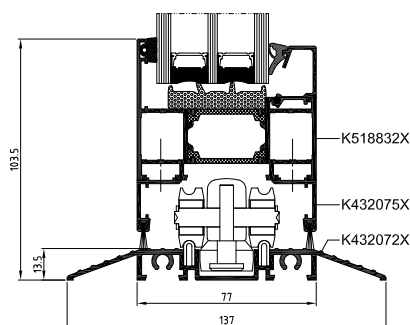

## FUNKCE A DESIGN

- 3-komorové profily se stavební hloubkou 86 mm pro rámy a 77 mm pro křídla
- velké rozměry dveřních křidel až 1000×2700 mm a hmotnost až 100 kg
- rozsah zasklení 14 - 61,5 mm
- dvě řešení prahové části - klasické s dorazovým těsněním nebo bezbariérové pro komfortní vstup
- kompatibilita s okeno-dveřním systémem MB-86

Boční řez dveří

Řez spojením dveřních křidel

Spodní řez dveří s dovíracím těsněním

Spodní řez dveří s nízkým prahem