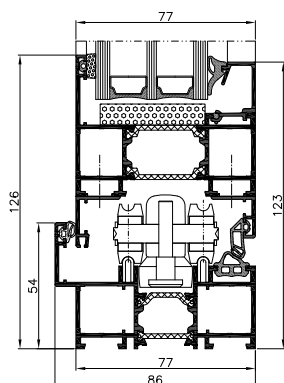

## FUNKCE A DESIGN

- 3-komorové profily se stavební hloubkou 86 mm pro rámy a 77 mm pro křídla
- velké rozměry dveřních křidel až 1000×2700 mm a hmotnost až 100 kg
- rozsah zasklení 14 - 61,5 mm
- dvě řešení prahové části - klasické s dorazovým těsněním nebo bezbariérové pro komfortní vstup
- kompatibilita s okeno-dveřním systémem MB-86

Boční řez dveří

Řez spojením dveřních křidel

Spodní řez dveří s dovíracím těsněním

Spodní řez dveří s nízkým prahem