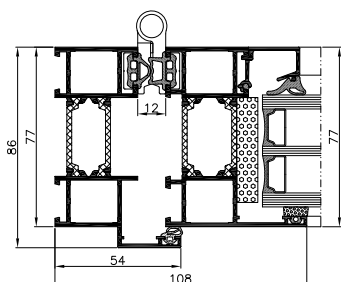

Křídla lze skládat dovnitř i ven a mohou mít libovolnou konfiguraci. Samozřejmostí je řešení bezbariérového vstupu s nízkým prahem.

▪ *variabilní řešení*

▪ *bezbariérový vstup*

## FUNKCE A DESIGN

- 3-komorové profily se stavební hloubkou 86 mm pro rámy a 77 mm pro křídla
- velké rozměry dveřních křidel až 1000×2700 mm a hmotnost až 100 kg
- rozsah zasklení 14 - 61,5 mm
- dvě řešení prahové části - klasické s dorazovým těsněním nebo bezbariérové pro komfortní vstup
- kompatibilita s okeno-dveřním systémem MB-86