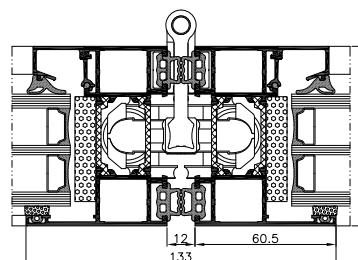

Řez spojením dveřních křidel